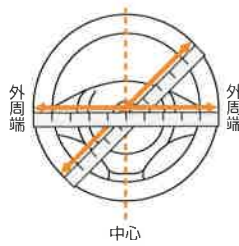

ブラック×ブラックステッチ

ブラック×レッドステッチ

トラック用 各 ¥4,378 (税別 ¥3,980)

- LMB (ハンドル直径 41cm)
- 2HS-B (ハンドル直径 45.5cm)
- 2L-B (ハンドル直径 46cm)

トラック用ハンドルカバーの適合車種及び商品について詳しくは、ホームページをご確認ください。

普通車・軽自動車用 各 ¥2,728 (税別 ¥2,480)

- Sサイズ (ハンドル直径 36.5~37.9cm)
- Mサイズ (ハンドル直径 38~39cm)